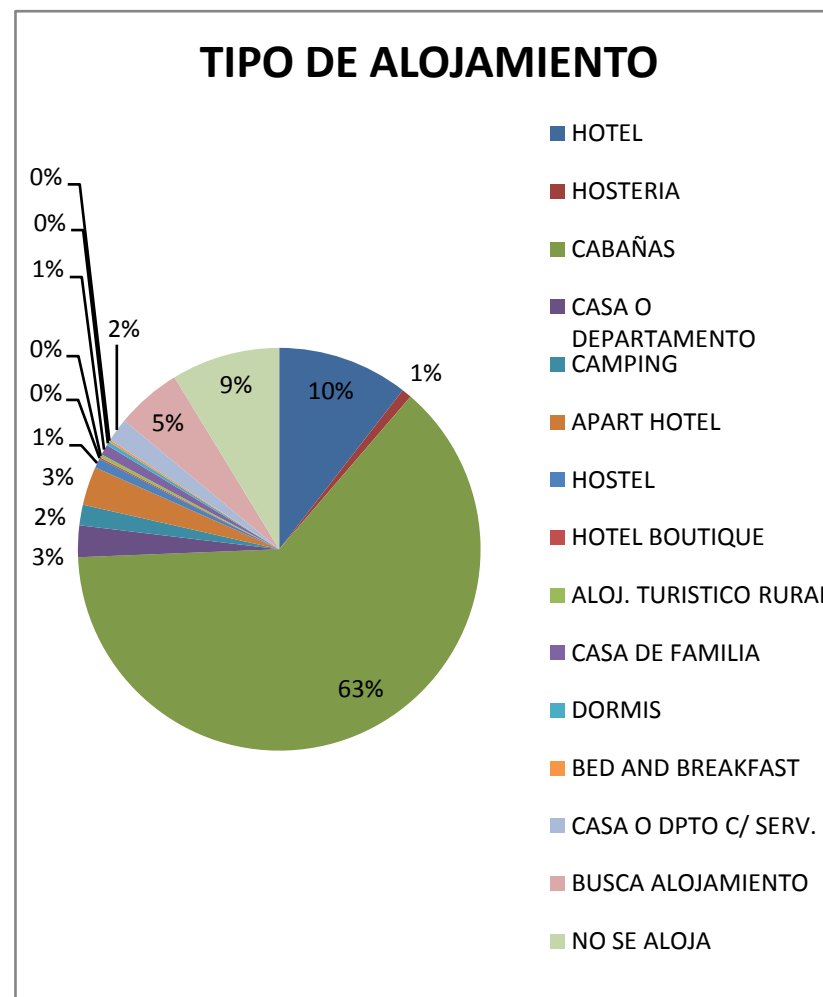

* LUGAR DE ALOJAMIENTO:

LUGAR	TURISTAS	PORCENTAJE
VILLA VENTANA	3310	21%
SIERRA DE LA VENTANA	10308	64%
TORNQUIST	205	1%
SALDUNGARAY	201	1%
VILLA SERRANA LA GRUTA	81	1%
SAN ANDRES DE LA SIERRAS	155	1%
RUTA 76	202	1%
NO SE ALOJA	1398	9%
NO SABE	188	1%
TOTAL	16048	100%

PROCEDENCIA DE LOS TURISTAS

LUGAR DE ALOJAMIENTO

*** TIPO DE ALOJAMIENTO**

TIPO	TURISTAS	PORCENTAJE
HOTEL	1687	10%
HOSTERIA	128	1%
CABAÑAS	10119	63%
CASA O DEPARTAMENTO	407	3%
CAMPING	265	2%
APART HOTEL	498	3%
HOSTEL	121	1%
HOTEL BOUTIQUE	20	0%
ALoj. TURISTICO RURAL	43	0%
CASA DE FAMILIA	137	1%
DORMIS	49	0%
BED AND BREAKFAST	27	0%
CASA O DPTO C/ SERV.	305	2%
BUSCA ALOJAMIENTO	844	5%
NO SE ALOJA	1398	9%
TOTAL	16048	100%