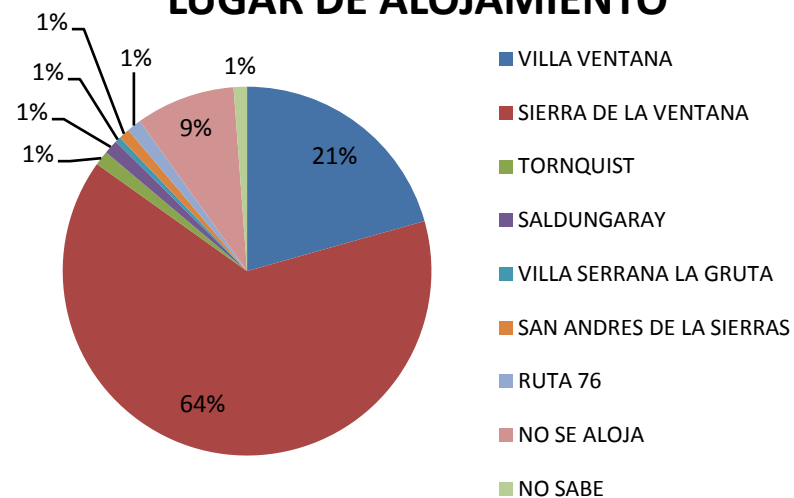

LUGAR DE ALOJAMIENTO