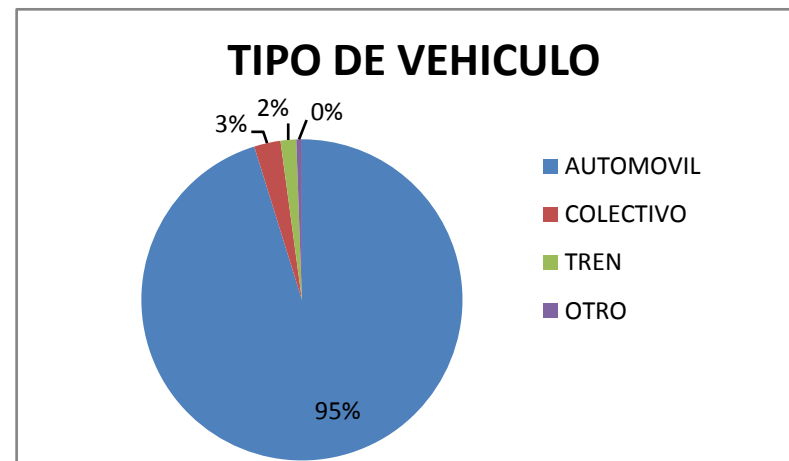

* TIPO DE VEHICULO

TIPO	TURISTAS	PORCENTAJE
AUTOMOVIL	15277	95%
COLECTIVO	428	3%
TREN	253	2%
OTRO	90	0%
TOTAL	16048	100%