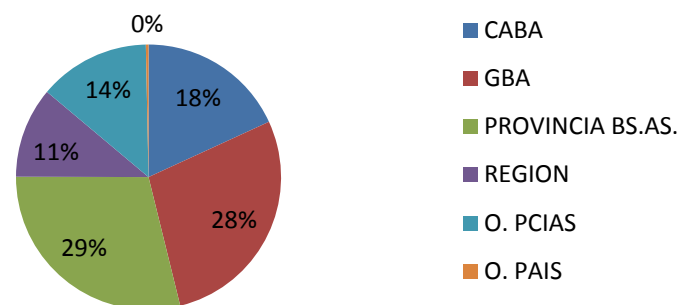

ESTADISTICAS JULIO 2019 COMARCA SIERRAS DE LA VENTANA

TOTAL TURISTAS	16048
TOTAL REGISTROS	4555

* PROCENDENCIA DE LOS TURISTAS

LUGAR	TURISTAS	PORCENTAJE
CABA	2913	18%
GBA	4493	28%
PROVINCIA BS.AS.	4637	29%
REGION	1776	11%
O. PCIAS	2177	14%
O. PAIS	52	0%
TOTAL	16048	100%

O.PAIS: Brasil, México, Chile, Colombia, Estados Unidos, Italia, Venezuela, Uruguay

O. PCIAS: La Pampa, Córdoba, Santa Fé, Chubut, Neuquén, Santa Cruz,

Río Negro, Entre Ríos, Formosa, Mendoza, Chaco, Misiones, San Juan

* LUGAR DE ALOJAMIENTO:

LUGAR	TURISTAS	PORCENTAJE
VILLA VENTANA	3310	21%
SIERRA DE LA VENTANA	10308	64%
TORNQUIST	205	1%
SALDUNGARAY	201	1%
VILLA SERRANA LA GRUTA	81	1%
SAN ANDRES DE LA SIERRAS	155	1%
RUTA 76	202	1%
NO SE ALOJA	1398	9%
NO SABE	188	1%
TOTAL	16048	100%

PROCEDENCIA DE LOS TURISTAS