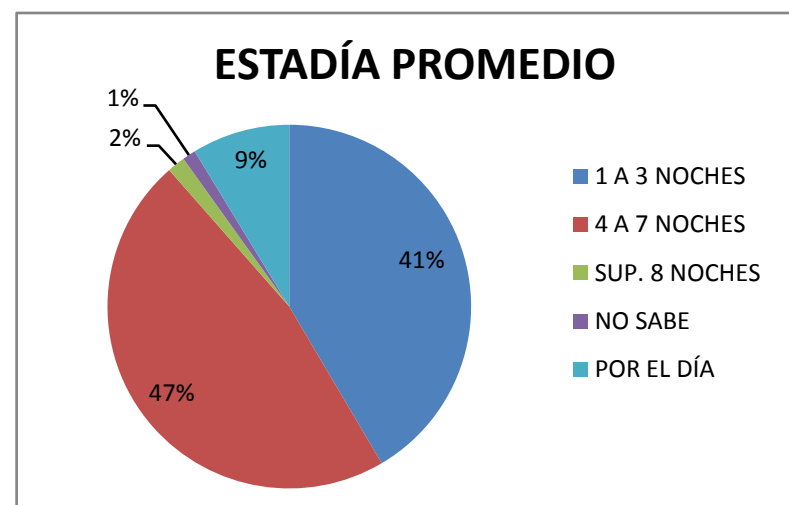

* LUGAR DE ALOJAMIENTO:

LUGAR	TURISTAS	PORCENTAJE
VILLA VENTANA	3310	21%
SIERRA DE LA VENTANA	10308	64%
TORNQUIST	205	1%
SALDUNGARAY	201	1%
VILLA SERRANA LA GRUTA	81	1%
SAN ANDRES DE LA SIERRAS	155	1%
RUTA 76	202	1%
NO SE ALOJA	1398	9%
NO SABE	188	1%
TOTAL	16048	100%

PROCEDENCIA DE LOS TURISTAS

LUGAR DE ALOJAMIENTO

*** TIPO DE ALOJAMIENTO**

TIPO	TURISTAS	PORCENTAJE
HOTEL	1687	10%
HOSTERIA	128	1%
CABAÑAS	10119	63%
CASA O DEPARTAMENTO	407	3%
CAMPING	265	2%
APART HOTEL	498	3%
HOSTEL	121	1%
HOTEL BOUTIQUE	20	0%
ALoj. TURISTICO RURAL	43	0%
CASA DE FAMILIA	137	1%
DORMIS	49	0%
BED AND BREAKFAST	27	0%
CASA O DPTO C/ SERV.	305	2%
BUSCA ALOJAMIENTO	844	5%
NO SE ALOJA	1398	9%
TOTAL	16048	100%

*** TIPO DE VEHICULO**

TIPO	TURISTAS	PORCENTAJE
AUTOMOVIL	15277	95%
COLECTIVO	428	3%
TREN	253	2%
OTRO	90	0%
TOTAL	16048	100%

*** ESTADIA PROMEDIO**

ESTADIA PROMEDIO	TURISTAS	PORCENTAJE
1 A 3 NOCHES	6662	41%
4 A 7 NOCHES	7543	47%
SUP. 8 NOCHES	255	2%
NO SABE	190	1%
POR EL DÍA	1398	9%
TOTAL	16048	100%